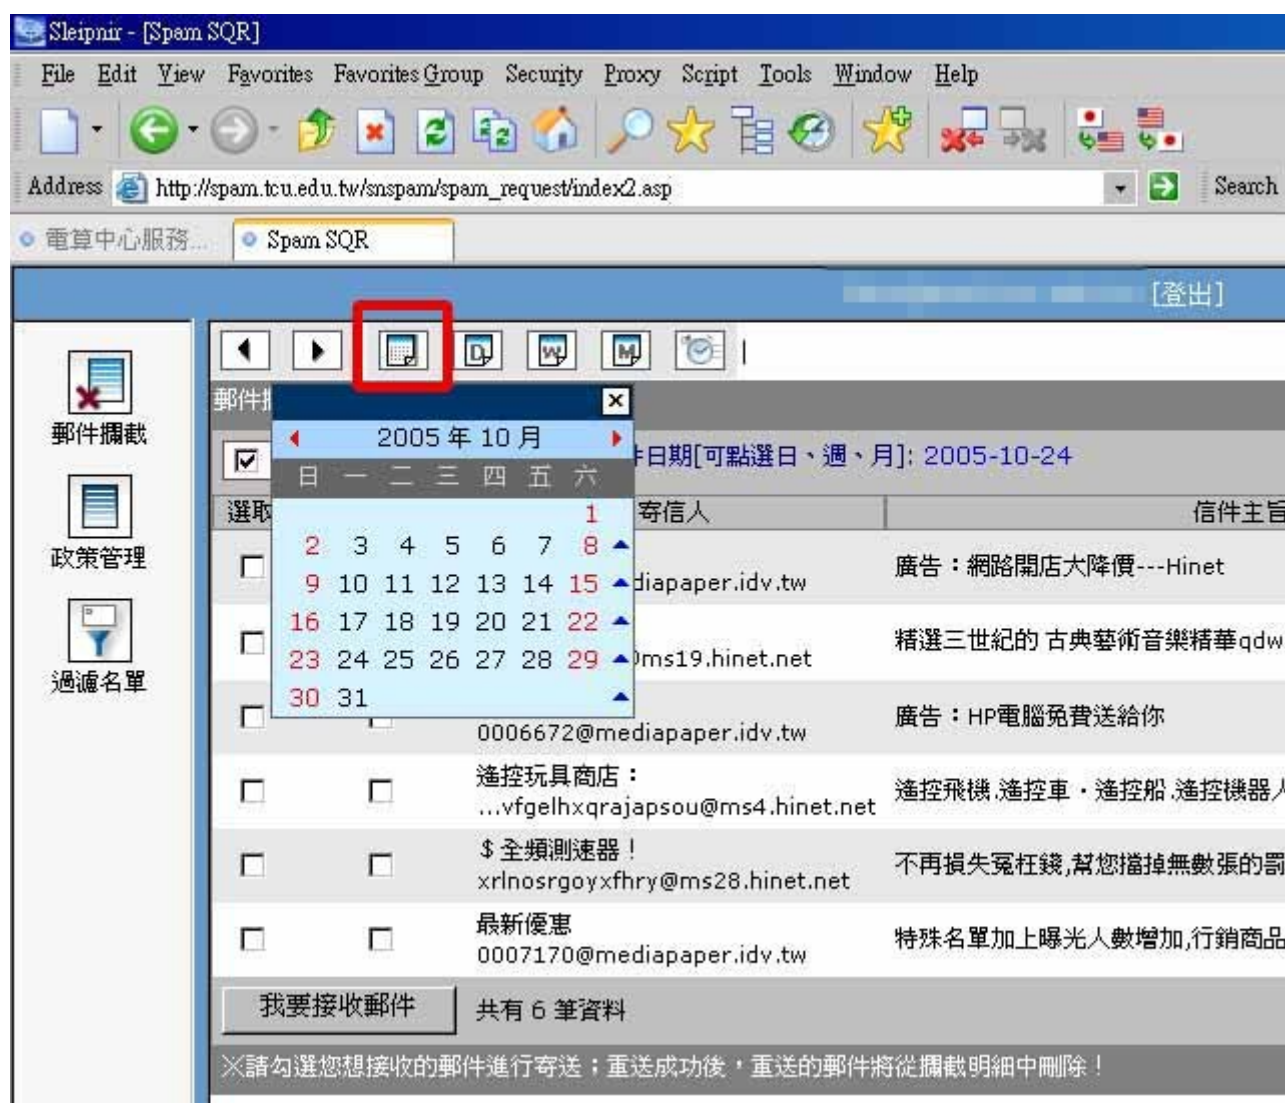

您可以直接於此攔截紀錄上選擇您想接收的郵件(請點選該信件前的" 選取"連結!)

或是將該名寄件者加入白名單(請點選該信件前的" 加入白名單"連結!)

最後按" 我要接收郵件"後系統將會寄發您所選取的信件到您的信箱!

◎所謂白名單即是信任的寄件者,該寄件者寄發的信件系統將完全不過濾!

您也可以點選"選擇日期"查看某一天的攔截紀錄,畫面如下

**\* 政策管理設定**

請點選"政策管理"調整個人的過濾類別與敏感度