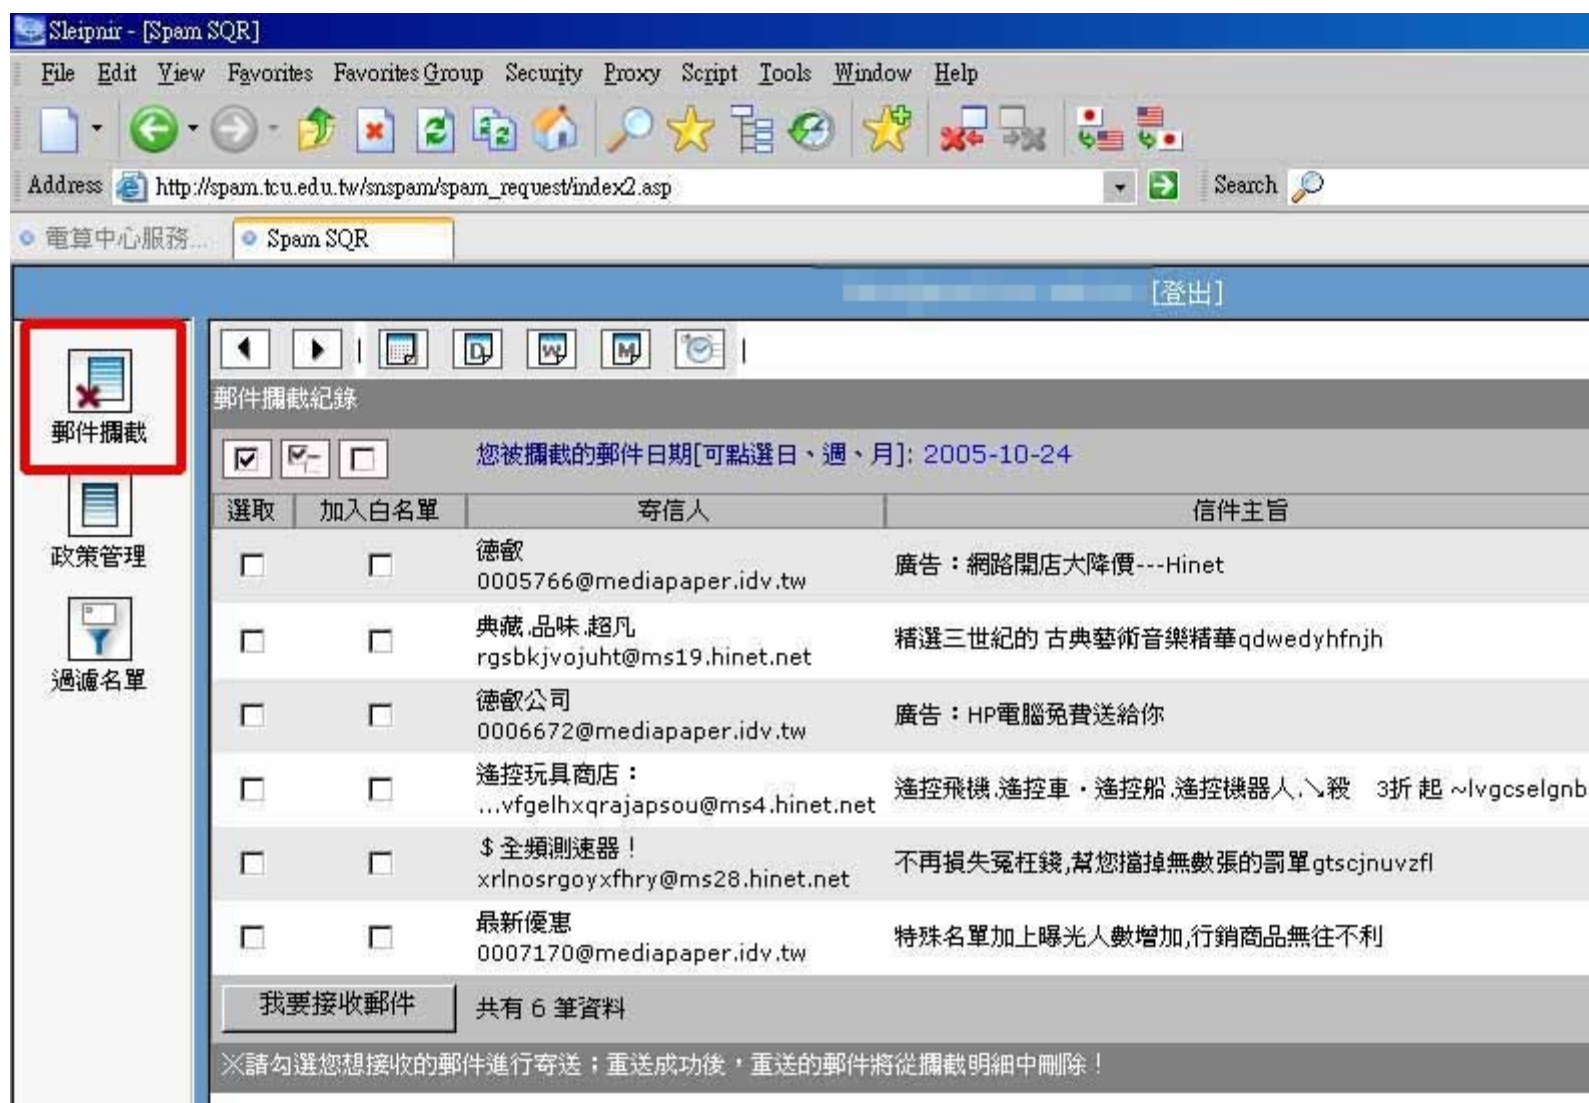

* 登入垃圾郵件過濾系統 (只限使用本校 IP 才能登入!)

您除了可以透過上述畫面點選"MYSPAM"登入之外,

也可以透過網址 <http://spam.tcu.edu.tw/snspam/spam_request/>(需要鍵入您的 email 帳號及密碼後登入)

登入後請點選"郵件攔截"選項,畫面如下;

您可以直接於此攔截紀錄上選擇您想接收的郵件(請點選該信件前的" 選取"連結!)

或是將該名寄件者加入白名單(請點選該信件前的" 加入白名單"連結!)

最後按" 我要接收郵件"後系統將會寄發您所選取的信件到您的信箱!

◎所謂白名單即是信任的寄件者,該寄件者寄發的信件系統將完全不過濾!